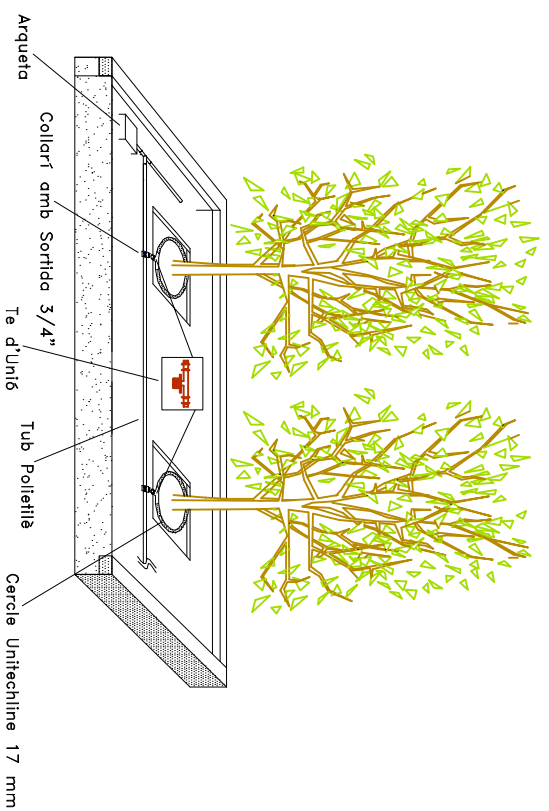

DETALL INSTAL·LACIÓ REG EN ARBRES

DETALL VÀLVULA ANTISIFÓ - RENTAT

LLEGENDA

- Arbrat existent
- Populus Alba
- Fraxinus Angustifolia
- Tanca de fusta
- Sistema de reg:
 - Electrovàlvula Aquanet 1" DC
 - Vàlvula de rentat
 - Vàlvula Antisifó
 - Vàlvula de tall
 - Canonada reg PE DN25 - 3/4"