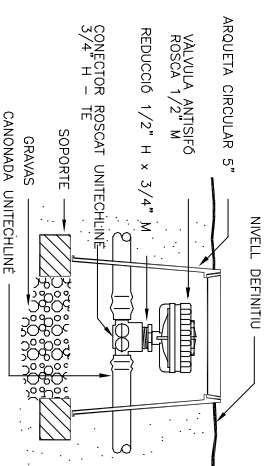

DETALL INSTAL·LACIÓ REG EN ARBRES

DETALL VÀLVULA ANTISIFÓ - RENTAT

LLEGENDA

- Arbrat existent
- Populus Alba
- Fraxinus Angustifolia
- Tanca de fusta
- Sistema de reg:
 - Electrovàlvula Aquanet 1" DC
 - Vàlvula de rentat
 - Vàlvula Antisifó
 - Vàlvula de tall
 - Canonada reg PE DN25 - 3/4"